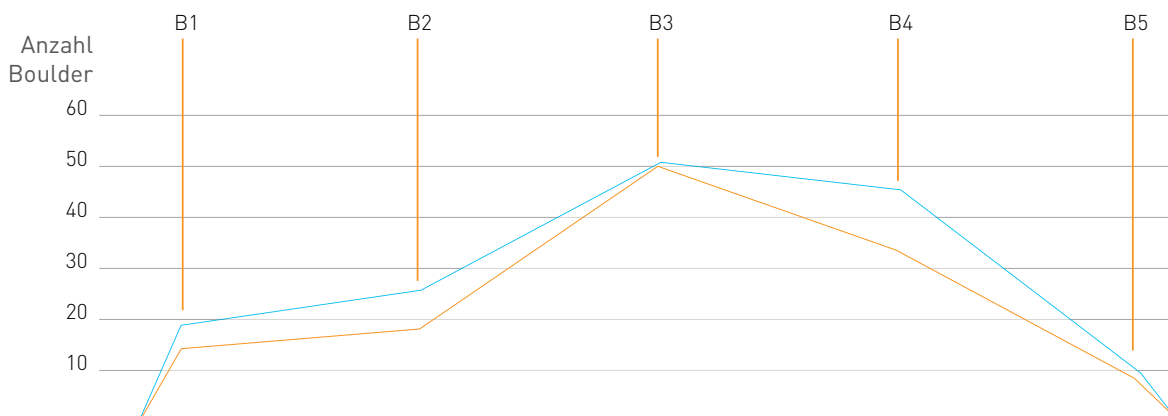

Zahlen und Fakten

→ Bouldern

Kletterzentrum
Milandia

Kletterzentrum
Gaswerk

Anzahl Boulder	301	124
Länge Boulderrampe:	13 m / 40 Züge	9 m / 20 Züge
Höhe Blöcke / Wände:	4 m	2 m
Gesamt Boulderfläche:	1050 m ²	390 m ²

Outdoor

Anzahl Boulder	46	16
Boulderfläche:	150 m ²	ca. 20 m ²

Kletterzentrum Milandia / Greifensee
Kletterzentrum Gaswerk / Schlieren